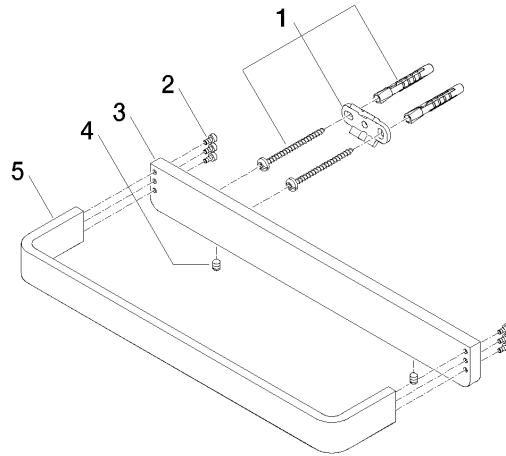

83 030 710

- gauge 185 mm
- width 300mm
- height 35 mm
- 70mm projection

Chrome

83 030 710-00

Brushed Platinum

83 030 710-06

83 030 710

mm [inches]

### Spare parts list

No.	Item Number	Name	Quantity used	Delivery time
1	05 17 20 717 00 90	fixing set	2	2
2	90 30 30 059 00 90	screw	2	2
3	08 17 71 500-00	holder	1	10
4	90 31 11 112 00 90	pin	2	2
5	08 17 71 550-00	holder	1	60